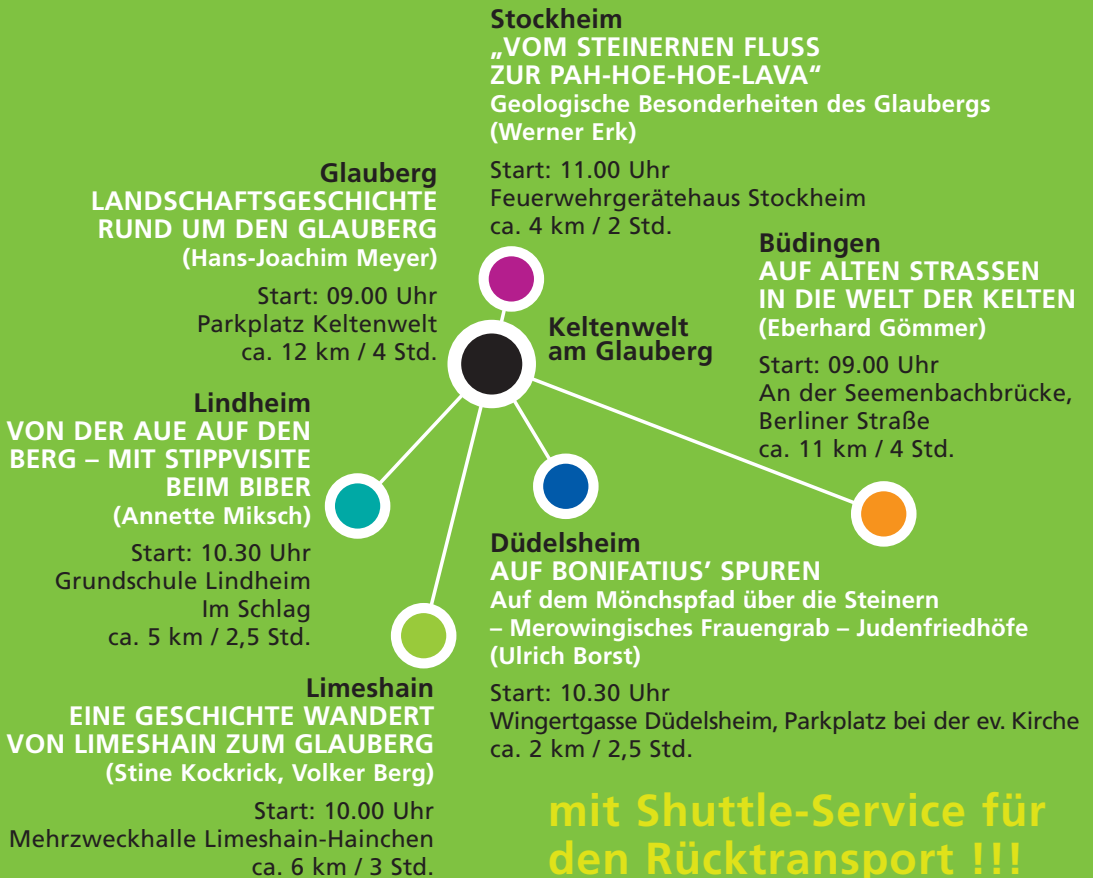

DIE STERNWANDERUNG

DIE AUSSTELLER: Wetterauer Archäologische Gesellschaft Glauberg & TourismusRegion Wetterau GmbH
www.glauberg.de · 06041 969550 ■ Keltenwelt am Glauberg · www.keltenwelt-glauberg.de · 06041 823300
■ ADFC Hessen · buero@adfc-hessen.de ■ Benediktinerinnen-Abtei Kloster Engelthal · buchhandlung@abtei-kloster-engelthal.de ■ Falkner Ernst Marscheck, Bad Nauheim · 06032-86595 ■ Fleck Filzprodukte · h.fleck@gmx.de
■ Frau SchnickSchnack · enjoyland@gmx.de ■ Gartencenter Christ · www.gc-christ.de ■ Gemeinde Limeshain
www.Limeshain.de ■ Gutes aus Omas Küche, handgemachte feine Feinkost · www.gutes-aus-omas-kueche.de
■ Hartmann Gartenkeramik · heinz-evi.hartmann@t-online.de ■ Hessische Apfelwein- und Obstwieseneroute
info@apfelweinroute-wetterau.de ■ HolzArt Hausmanns · info@hausmanns-holzart.de ■ Imkerei Schneider
honeybee-susi@t-online.de ■ Josiann & RehKidz Design · Joanna.Reh@web.de ■ Keramikmeisterin Großmann-Kraus
kraus.grossmann@gmx.de ■ KoCorina · info@kocorina.de ■ Konfitüre & Co. · konfituere_und_co@yahoo.de
■ Korbflechterin Gudrun Müller · 06054 9074380 ■ Korbmacherei Kreative Finger · info@kreativefinger.de
■ Landwirtschaft Haury · 0171 8267171 ■ Limeshainer Kräuterfrauen · www.wildkraeuterkunde.de ■ Lebens-
gemeinschaft Bingenheim · kontakt@lebensgemeinschaft-bingenheim.de ■ Mobile Kerzenwerkstatt
www.mobile-kerzenwerkstatt.de ■ Modellbahnhof · www.modellbahnhof-stockheim.de ■ NABU Glauberg e.V.
www.nabu-glauberg.de ■ NABU Umweltwerkstatt Wetterau · info@umweltwerkstatt-wetterau.de ■ NAJU
Kindergruppe · naju@nabu-glauberg.de ■ Natur- und Vogelschutzgruppe Hainchen · www.natur-und-vogelschutz-
limeshain.de ■ Pomolo Obstweine · w.lazar@pomolo.de ■ Schutzgemeinschaft Deutscher Wald · www.sdw-bgo.de
■ Seidler Seilerei · seidler.fleck@gmx.de ■ Sigis Filzpuschen · filzschuhe@gmx.de ■ Verein Kunstgussmuseum
Hirzenhain e.V. · 0177 7970140 ■ Wetterauer Lederschmiede · www.wetterauer-lederschmiede.de